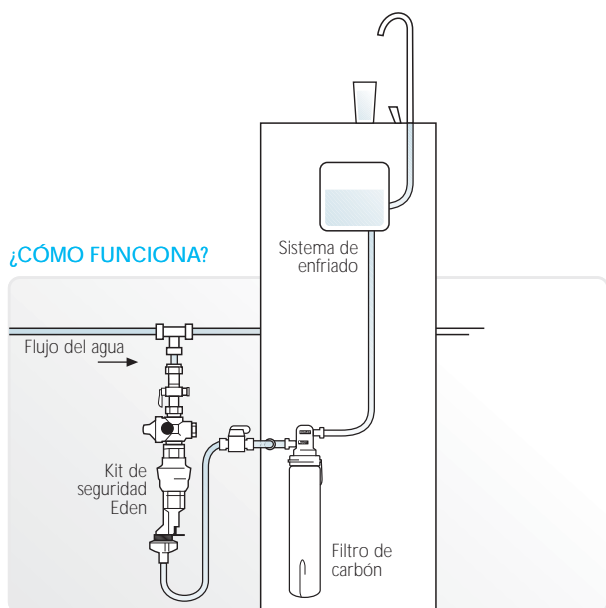

FUENTES CONECTADAS A LA RED

TANEX

En Eden llevamos más de doce años prestando servicio a empresas y domicilios en toda Europa, ofreciendo soluciones innovadoras de suministro de agua de calidad adaptadas a las necesidades de cada cliente.

Nuestras nuevas fuentes conectadas a la red, te permitirán un suministro ilimitado de agua de calidad; un sistema cómodo y fácil de usar altamente respetuoso con el medioambiente.

- ◆ Equipo de agua fría
- ◆ Tipo de tratamiento: Filtro de carbón
- ◆ Dimensiones:
 - Altura: 110 cm
 - Ancho: 30 cm
 - Profundidad: 30 cm
 - Peso: 27 kg
- ◆ Material exterior: Acero Plástico
- ◆ Grifo: Pulsador y llenavaso

ESPECIFICACIONES TÉCNICAS:

Temperatura del agua fría:	4-11 °C
Capacidad de producción de agua fría:	25 l./hora
Sistema de enfriado:	Serpentin
Consumo eléctrico:	190 w
Suministro eléctrico:	220/ 240V, 50 Hz